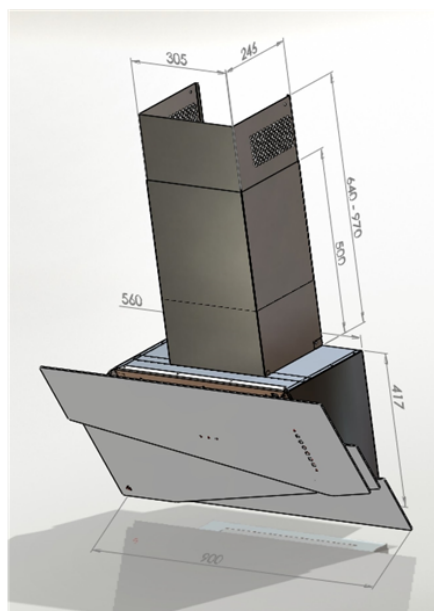

Odsavač šikmý komínový Trio Black Copper (CDP9001CZ)

Výrobce: Ciarko Design

Kód EAN: 5902429924750

Popis

- Barevné provedení: černé sklo + měď
- Šířka 90 cm
- Vysoce úsporná energetická třída A++
- Tichý, výkonný a spolehlivý inverterový motor
- Bezdotykové ovládání gesty rukou + dálkový ovladač
- 4 stupně intenzity odsávání včetně BOOST
- LED pásek s regulací teploty a intenzity světla a čidlem pohybu pro aktivaci osvětlení
- Výkon odtahu ve standardním režimu: 220 - 520 m³/h (730 m³/h v BOOST)
- Hlučnost ve standardním režimu: 45 - 62 dB(A)
- Roční spotřeba energie 31 kWh/a
- Rozměry (Š x H x V): 900 x 403 x 417 mm, výška komínu 640 - 970 mm

Více informací o produktu:

<https://www.ciarkodesign.cz/product/odsavac-sikmy-kominovy-cdp9001cz>

Technologie

Ovládání gesty rukou

Inverterový motor

LED osvětlení s regulací teploty světla

Senzor přiblížení